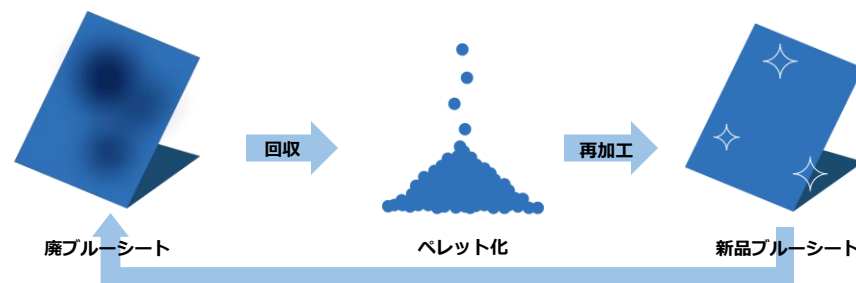

「生産」から「廃棄」にわたるサイクル全体で、環境への負荷が少なく環境保全に役立つと認められた製品の証です。

出典：公益財団法人日本環境協会エコマーク事務局：<https://www.ecomark.jp/>

POINT③

リサイクルしやすい モノマテリアル製品

アルミハトメ
PP周囲ロープ

ジョイントホール
周囲ロープなし

モノマテリアル 1つの (mono) 素材 (material)
リサイクルしやすい「単一素材」を意味します。

✓ 周囲PPロープなし

✓ ジョイントホール **特許取得技術**

アルミハトメに代わるシートにあげた止穴。強度はアルミハトメと同等以上です。

ブルーシート水平リサイクルプロジェクト **Re VALUE⁺** リバリュープラス

ブルーシートからブルーシートへ。
萩原工業はこの活動を通じて持続可能な社会の実現を目指しています。

Re VALUE⁺ 特設ページ : <https://hagihara-pls.com/revalue/>

POINT④

畳んだ状態でも

タテヨコがわかる

✔ 畳んだままでも長短がわかりやすい

シートの短辺のみにレーザー刻印。
畳んだ状態でもシートの長短が分かりやすく**スムーズな施工**が可能です。

✔ 萩原工業製の証

高品質な萩原工業製であることが一目でわかる仕様。
刻印は**“高品質”**の証です。

用途例